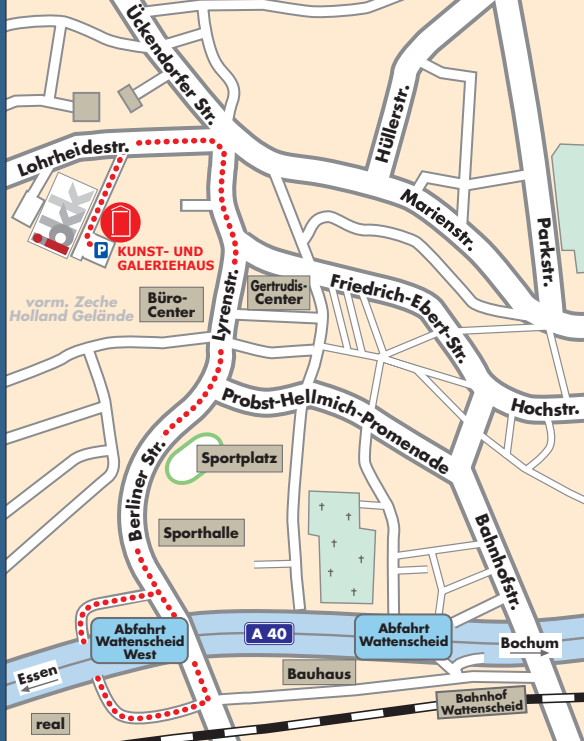

Kunst- und
Galeriehaus
www.kunst-und-galeriehaus.de