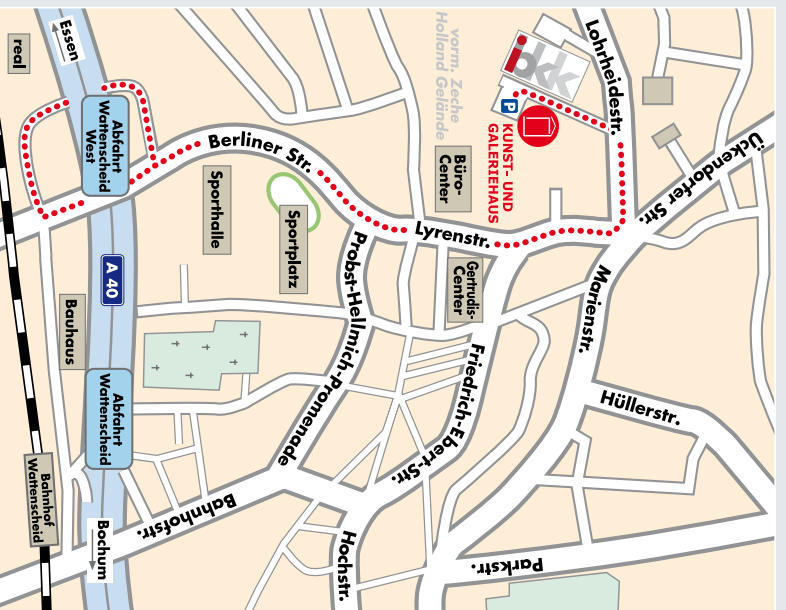

Einladung zur 60. Ausstellung

Freie Malerei

Kunst- und Galeriehaus

Titelbild: Annette Wittborg-Yoss, Grotta III (Ausschnitt)

Wie Sie uns finden

Von der **Autobahn A 40** nehmen Sie die Abfahrt Bochum Wattenscheid-West. Danach fahren Sie links in die **Berliner Straße**. Die Berliner Straße führt leicht bergab, direkt zu ebener Erde geht sie in die **Lyrenstraße** über. Von der Lyrenstraße biegen Sie links in die **Lohrheidestraße** ab. Auf der linken Seite finden Sie in der Privatzufahrt das Kunst- und Galeriehaus mit seinen Parkplätzen.

Musikalische Begleitung am Flügel

Pianistin Miriam Geier

Die Ausstellungsreihe „Junge Kunst“ wird ausgerichtet vom Kunstkreis Wattenscheid e.V.

Öffnungszeiten:

Di - Do 17:30 - 20:00 Uhr, Sa 12:00 - 17:00 Uhr, So 11:00 - 15:00 Uhr