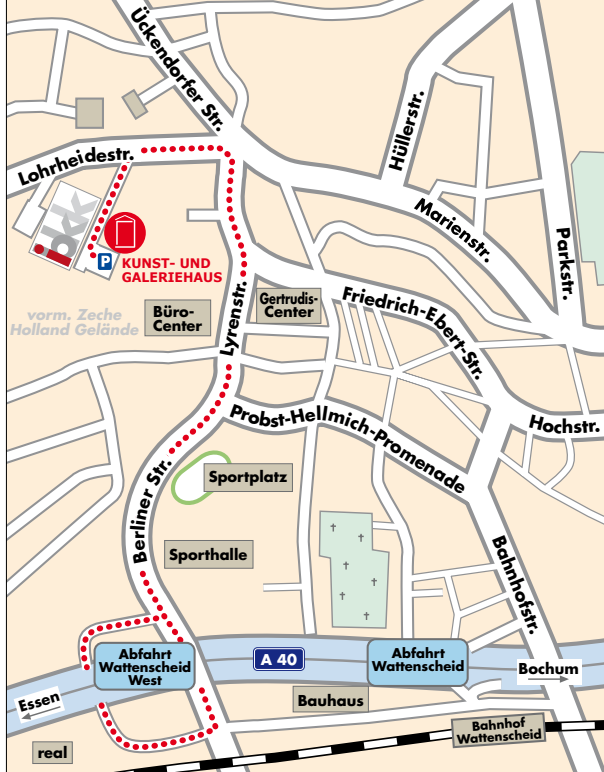

Wie Sie uns finden

Von der **Autobahn A 40** nehmen Sie die Abfahrt **Bochum Wattenscheid-West**. Danach fahren Sie links in die **Berliner Straße**. Die Berliner Straße führt leicht bergab, direkt zu ebener Erde geht sie in die **Lyrenstraße** über. Von der Lyrenstraße biegen Sie links in die **Lohrheidestraße** ab. Auf der linken Seite finden Sie in der Privatzufahrt das Kunst- und Galeriehaus mit seinen Parkplätzen.

FREUNDES- UND
FÖRDERKREIS DES
KUNST- UND GALERIEHAUSES E.V.

Lohrheidestraße 57
4 4 8 6 6 Bochum
Tel. **0 23 27 / 9 28 70**
Fax **0 23 27 / 3 40 42**